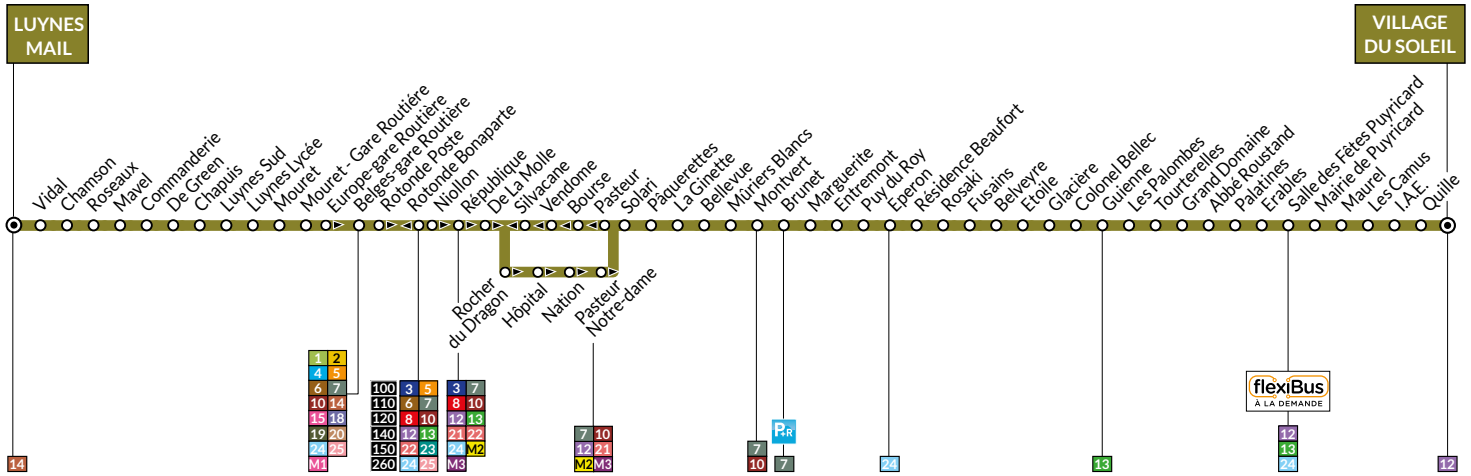

Correspondances indiquées pour les arrêts principaux de la ligne

LUNDI AU VENDREDI

Luynes Mail	6:00	6:40	7:20	8:00	8:40	9:20	10:00	10:40	11:20	12:10	12:40	13:20	14:00	14:40	15:20	16:10	16:40	17:20	18:00	18:40	19:20	20:00
Luynes Lycée	6:04	6:44	7:24	8:06	8:46	9:26	10:06	10:46	11:26	12:16	12:46	13:26	14:06	14:46	15:26	16:16	16:46	17:26	18:06	18:46	19:26	20:06
Europe-Gare Routière	6:14	6:54	7:34	8:16	8:56	9:36	10:16	10:56	11:36	12:26	12:56	13:36	14:16	14:56	15:36	16:26	16:56	17:36	18:16	18:56	19:35	20:15
Rotonde Poste	6:16	6:56	7:38	8:20	9:00	9:39	10:19	10:59	11:39	12:29	12:59	13:39	14:19	14:59	15:39	16:30	17:00	17:40	18:20	19:00	19:38	20:18
Hôpital	6:22	7:02	7:49	8:31	9:11	9:49	10:29	11:09	11:48	12:38	13:08	13:48	14:30	15:10	15:50	16:42	17:12	17:52	18:32	19:10	19:48	20:28
Bellevue	6:25	7:05	7:53	8:35	9:15	9:53	10:33	11:13	11:52	12:42	13:12	13:52	14:34	15:14	15:54	16:47	17:17	17:57	18:37	19:14	19:52	20:32
Entremont	6:28	7:08	7:58	8:40	9:20	9:57	10:37	11:17	11:57	12:47	13:17	13:57	14:38	15:18	15:58	16:52	17:22	18:02	18:42	19:18	19:56	20:36
Belveyre	6:32	7:12	8:02	8:44	9:24	10:01	10:41	11:21	12:01	12:51	13:21	14:01	14:42	15:22	16:02	16:56	17:26	18:06	18:46	19:22	20:00	20:39
Guienne	6:34	7:14	8:05	8:47	9:26	10:03	10:43	11:23	12:04	12:54	13:24	14:04	14:44	15:24	16:04	16:58	17:28	18:08	18:48	19:24	20:02	20:41
Les Palombes	6:35	7:15	8:06	8:48	9:27	10:04	10:44	11:24	12:05	12:55	13:25	14:05	14:45	15:25	16:05	16:59	17:29	18:09	18:49	19:25	20:03	20:42
Salle des Fêtes Puycricard	6:38	7:18	8:09	8:51	9:30	10:07	10:47	11:27	12:08	12:58	13:28	14:08	14:48	15:28	16:08	17:02	17:32	18:12	18:52	19:28	20:06	20:45
Village du Soleil	6:43	7:23	8:15	8:57	9:36	10:13	10:53	11:33	12:14	13:04	13:34	14:14	14:54	15:34	16:14	17:08	17:38	18:18	18:58	19:34	20:12	20:50