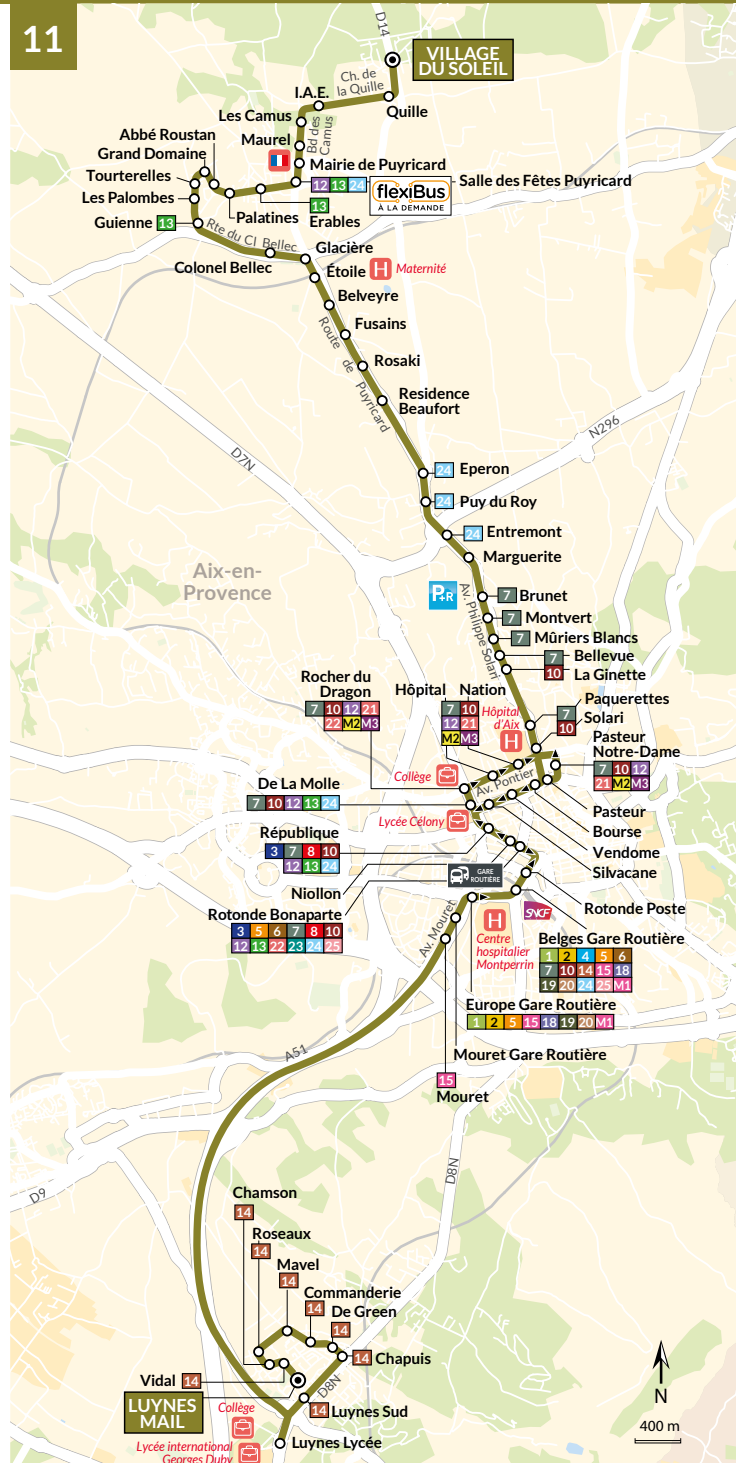

11

Correspondances indiquées pour les arrêts principaux de la ligne

LUNDI AU VENDREDI

Luynes Mail	6:00	6:40	7:20	8:00	8:40	9:20	10:00	10:40	11:20	12:10	12:40	13:20	14:00	14:40	15:20	16:10	16:40	17:20	18:00	18:40	19:20	20:00
Luynes Lycée	6:04	6:44	7:24	8:06	8:46	9:26	10:06	10:46	11:26	12:16	12:46	13:26	14:06	14:46	15:26	16:16	16:46	17:26	18:06	18:46	19:26	20:06
Europe-Gare Routière	6:14	6:54	7:34	8:16	8:56	9:36	10:16	10:56	11:36	12:26	12:56	13:36	14:16	14:56	15:36	16:26	16:56	17:36	18:16	18:56	19:35	20:15
Rotonde Poste	6:16	6:56	7:38	8:20	9:00	9:39	10:19	10:59	11:39	12:29	12:59	13:39	14:19	14:59	15:39	16:30	17:00	17:40	18:20	19:00	19:38	20:18
Hôpital	6:22	7:02	7:49	8:31	9:11	9:49	10:29	11:09	11:48	12:38	13:08	13:48	14:30	15:10	15:50	16:42	17:12	17:52	18:32	19:10	19:48	20:28
Bellevue	6:25	7:05	7:53	8:35	9:15	9:53	10:33	11:13	11:52	12:42	13:12	13:52	14:34	15:14	15:54	16:47	17:17	17:57	18:37	19:14	19:52	20:32
Entremont	6:28	7:08	7:58	8:40	9:20	9:57	10:37	11:17	11:57	12:47	13:17	13:57	14:38	15:18	15:58	16:52	17:22	18:02	18:42	19:18	19:56	20:36
Belveyre	6:32	7:12	8:02	8:44	9:24	10:01	10:41	11:21	12:01	12:51	13:21	14:01	14:42	15:22	16:02	16:56	17:26	18:06	18:46	19:22	20:00	20:39
Guienne	6:34	7:14	8:05	8:47	9:26	10:03	10:43	11:23	12:04	12:54	13:24	14:04	14:44	15:24	16:04	16:58	17:28	18:08	18:48	19:24	20:02	20:41
Les Palombes	6:35	7:15	8:06	8:48	9:27	10:04	10:44	11:24	12:05	12:55	13:25	14:05	14:45	15:25	16:05	16:59	17:29	18:09	18:49	19:25	20:03	20:42
Salle des Fêtes Puycricard	6:38	7:18	8:09	8:51	9:30	10:07	10:47	11:27	12:08	12:58	13:28	14:08	14:48	15:28	16:08	17:02	17:32	18:12	18:52	19:28	20:06	20:45
Village du Soleil	6:43	7:23	8:15	8:57	9:36	10:13	10:53	11:33	12:14	13:04	13:34	14:14	14:54	15:34	16:14	17:08	17:38	18:18	18:58	19:34	20:12	20:50