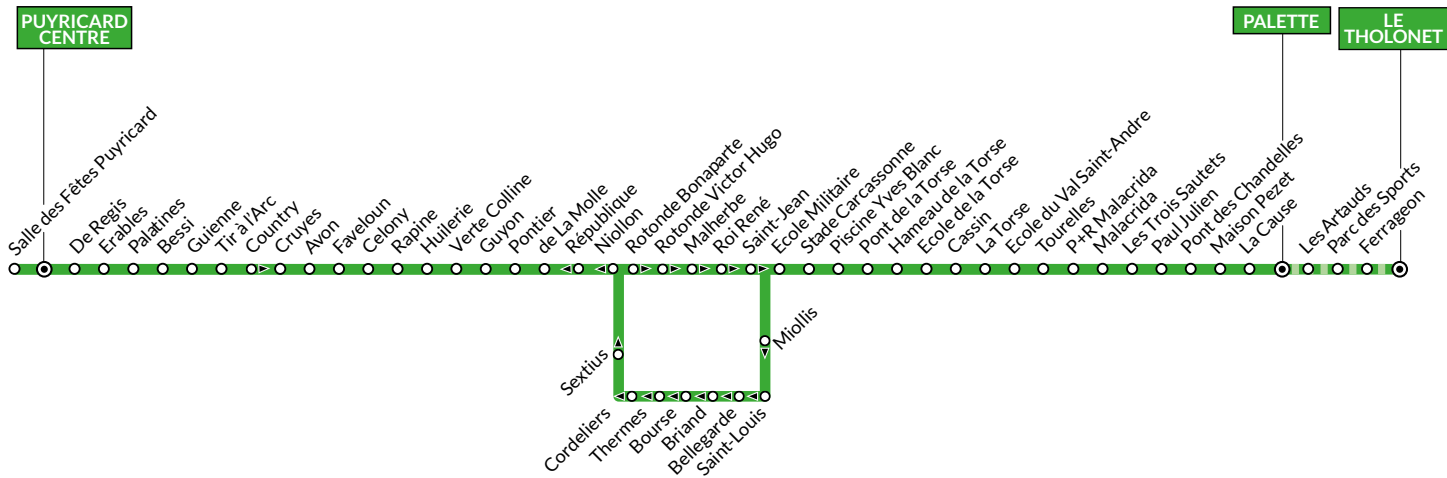

Le Tholonet	10:00	10:56	11:50	12:46	13:40	14:36	15:30	16:26	17:25
Palette	10:04	11:00	11:54	12:50	13:44	14:40	15:34	16:30	17:29
Paul Julien	10:07	11:03	11:57	12:53	13:47	14:43	15:37	16:33	17:32
P+R Malacrida	10:10	11:06	12:00	12:56	13:50	14:46	15:40	16:36	17:35
La Torse	10:12	11:08	12:02	12:58	13:52	14:48	15:42	16:38	17:37
Stade Carcassonne	10:16	11:12	12:06	13:02	13:56	14:52	15:46	16:42	17:41
Bellegarde	10:19	11:15	12:09	13:05	13:59	14:55	15:49	16:45	17:44
Sextius	10:23	11:19	12:13	13:09	14:03	14:59	15:53	16:49	17:48
République	10:24	11:20	12:14	13:10	14:04	15:00	15:54	16:50	17:49
Pontier	10:26	11:22	12:16	13:12	14:06	15:02	15:56	16:52	17:51
Verte Colline	10:28	11:24	12:18	13:14	14:08	15:04	15:58	16:54	17:53
Célony	10:32	11:28	12:22	13:18	14:12	15:08	16:02	16:58	17:57
Country	10:35	11:31	12:25	13:21	14:15	15:11	16:05	17:01	18:00
Bessi	10:38	11:34	12:28	13:24	14:18	15:14	16:08	17:04	18:03
Puyricard Centre	10:42	11:38	12:32	13:28	14:22	15:18	16:12	17:08	18:07

Puyricard Centre	10:00	10:55	11:50	12:45	13:40	14:35	15:30	16:25	17:25
Bessi	10:03	10:58	11:53	12:48	13:43	14:38	15:33	16:28	17:28
Country	10:06	11:01	11:56	12:51	13:46	14:41	15:36	16:31	17:31
Célony	10:09	11:04	11:59	12:54	13:49	14:44	15:39	16:34	17:34
Verte Colline	10:13	11:08	12:03	12:58	13:53	14:48	15:43	16:38	17:38
Pontier	10:14	11:09	12:04	12:59	13:54	14:49	15:44	16:39	17:39
Rotonde Bonaparte	10:17	11:12	12:07	13:02	13:57	14:52	15:47	16:42	17:42
Roi René	10:19	11:14	12:09	13:04	13:59	14:54	15:49	16:44	17:44
La Torse	10:26	11:21	12:16	13:11	14:06	15:01	15:56	16:51	17:51
P+R Malacrida	10:28	11:23	12:18	13:13	14:08	15:03	15:58	16:53	17:53
Paul Julien	10:32	11:27	12:22	13:17	14:12	15:07	16:02	16:57	17:57
Palette	10:37	11:32	12:27	13:22	14:17	15:12	16:07	17:02	18:02
Le Tholonet	10:41	11:36	12:31	13:26	14:21	15:16	16:11	17:06	18:06