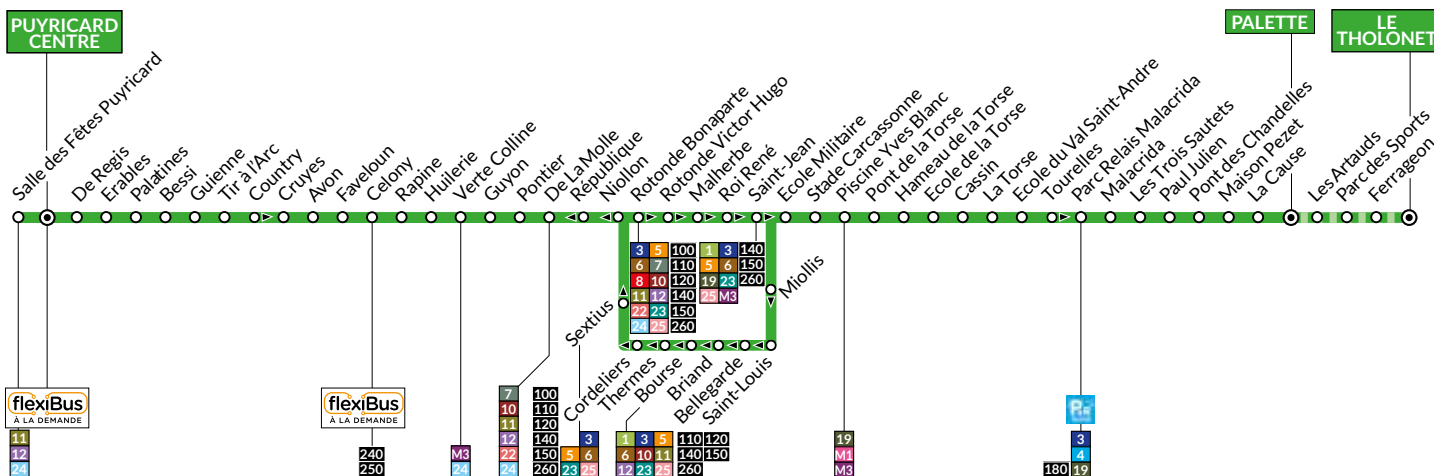

Correspondances indiquées pour les arrêts principaux de la ligne

LUNDI AU SAMEDI

Le Tholonet	-	-	7:20	7:42	8:02	8:24	8:42	9:00	9:31	-	10:33	-	11:30	-	12:12	12:30	12:50	13:12	13:28	13:50
Palette	6:38	7:11	7:25	7:47	8:07	8:29	8:47	9:05	9:35	10:05	10:37	10:56	11:34	11:57	12:16	12:34	12:54	13:16	13:32	13:54
Paul Julien	6:42	7:15	7:30	7:52	8:12	8:34	8:52	9:10	9:39	10:09	10:41	11:00	11:38	12:01	12:20	12:38	12:58	13:20	13:36	13:58
Malacrida	6:46	7:19	7:34	7:56	8:16	8:38	8:56	9:14	9:43	10:13	10:45	11:04	11:42	12:05	12:24	12:42	13:02	13:24	13:40	14:02
La Torse	6:48	7:22	7:37	7:59	8:19	8:41	8:59	9:17	9:45	10:15	10:47	11:06	11:44	12:07	12:26	12:44	13:04	13:26	13:42	14:04
Stade Carcassonne	6:52	7:27	7:42	8:04	8:24	8:46	9:04	9:22	9:50	10:20	10:52	11:11	11:49	12:12	12:31	12:49	13:09	13:31	13:47	14:09
Bellegarde	6:55	7:32	7:47	8:09	8:29	8:51	9:09	9:27	9:54	10:24	10:56	11:15	11:53	12:16	12:35	12:53	13:13	13:35	13:51	14:13
Sextius	6:59	7:37	7:52	8:14	8:34	8:56	9:14	9:32	9:59	10:29	11:01	11:20	11:58	12:21	12:40	12:58	13:18	13:40	13:56	14:18
République	7:00	7:38	7:53	8:15	8:35	8:57	9:15	9:33	10:00	10:30	11:02	11:21	12:00	12:23	12:42	13:00	13:20	13:42	13:58	14:20
Pontier	7:03	7:41	7:56	8:18	8:38	9:00	9:18	9:37	10:04	10:34	11:06	11:25	12:04	12:27	12:46	13:04	13:24	13:46	14:02	14:24
Verte Colline	7:05	7:44	7:59	8:21	8:41	9:03	9:21	9:40	10:07	10:37	11:09	11:28	12:07	12:30	12:49	13:07	13:27	13:49	14:05	14:27
Célony	7:09	7:48	8:03	8:25	8:45	9:07	9:25	9:44	10:11	10:41	11:13	11:32	12:11	12:34	12:53	13:11	13:31	13:53	14:10	14:32
Country	7:12	7:52	8:07	8:29	8:49	9:11	9:29	9:47	10:14	10:44	11:16	11:36	12:15	12:38	12:57	13:15	13:35	13:57	14:14	14:36
Bessi	7:15	7:55	8:10	8:32	8:52	9:14	9:32	9:50	10:17	10:47	11:19	11:39	12:18	12:41	13:00	13:18	13:38	14:00	14:18	14:40
Puyricard Centre	7:19	7:59	8:14	8:36	8:56	9:18	9:36	9:54	10:21	10:51	11:23	11:43	12:22	12:45	13:04	13:22	13:42	14:04	14:22	14:44