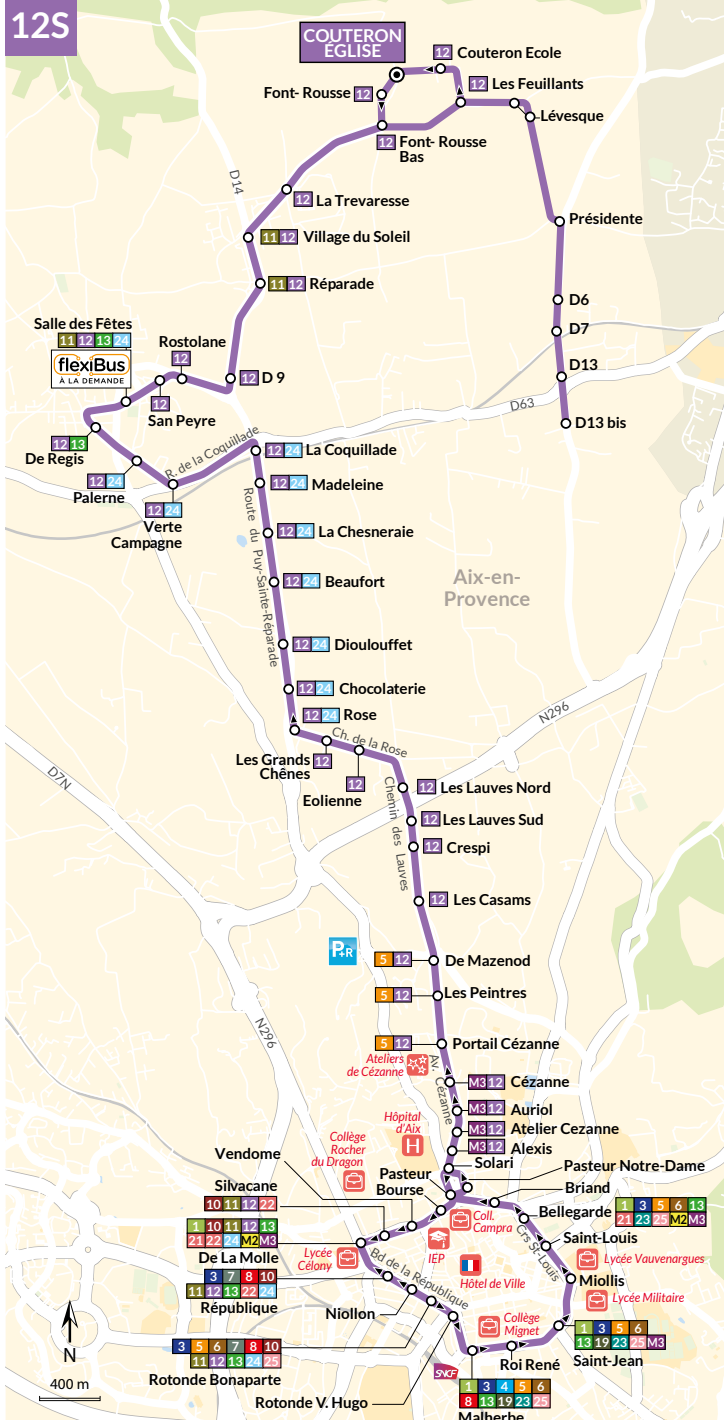

## LUNDI AU SAMEDI

<b>Couteron</b>	20:39	—
Village du Soleil	20:42	—
Rostolane	20:45	—
Salle des Fêtes Puyricard	20:46	21:28
La Chesneraie	20:50	21:32
Les Lauves Nord	20:53	21:35
Cézanne	20:57	21:39
Vendôme	20:59	21:41
<b>Rotonde Bonaparte</b>	21:04	21:46

LUNDI AU SAMEDI

<b>Rotonde Bonaparte</b>	20:40	21:04	21:46
Hôpital	20:46	21:10	21:52
Cézanne	20:49	21:13	21:55
Les Lauves Nord	20:53	21:17	21:59
La Chesneraie	20:56	21:20	22:02
Salle des Fêtes Puyricard	20:59	21:23	22:05
Rostolane	21:00	—	—
Village du Soleil	21:02	—	—
<b>Couteron</b>	21:06	—	—

## 12S COUTERON/D13 ROTONDE/TOUR DE VILLE

LUNDI AU VENDREDI

D 13	6:50
Couteron	6:55
Village du Soleil	6:59
Rostolane	7:02
Salle des Fêtes Puyricard	7:03
La Chesneraie	7:07
Les Lauves Nord	7:11
Cézanne	7:16
Vendôme	7:21
Rotonde Bonaparte	7:27
Roi René	7:30
Saint-Louis	7:35
Briand	7:37