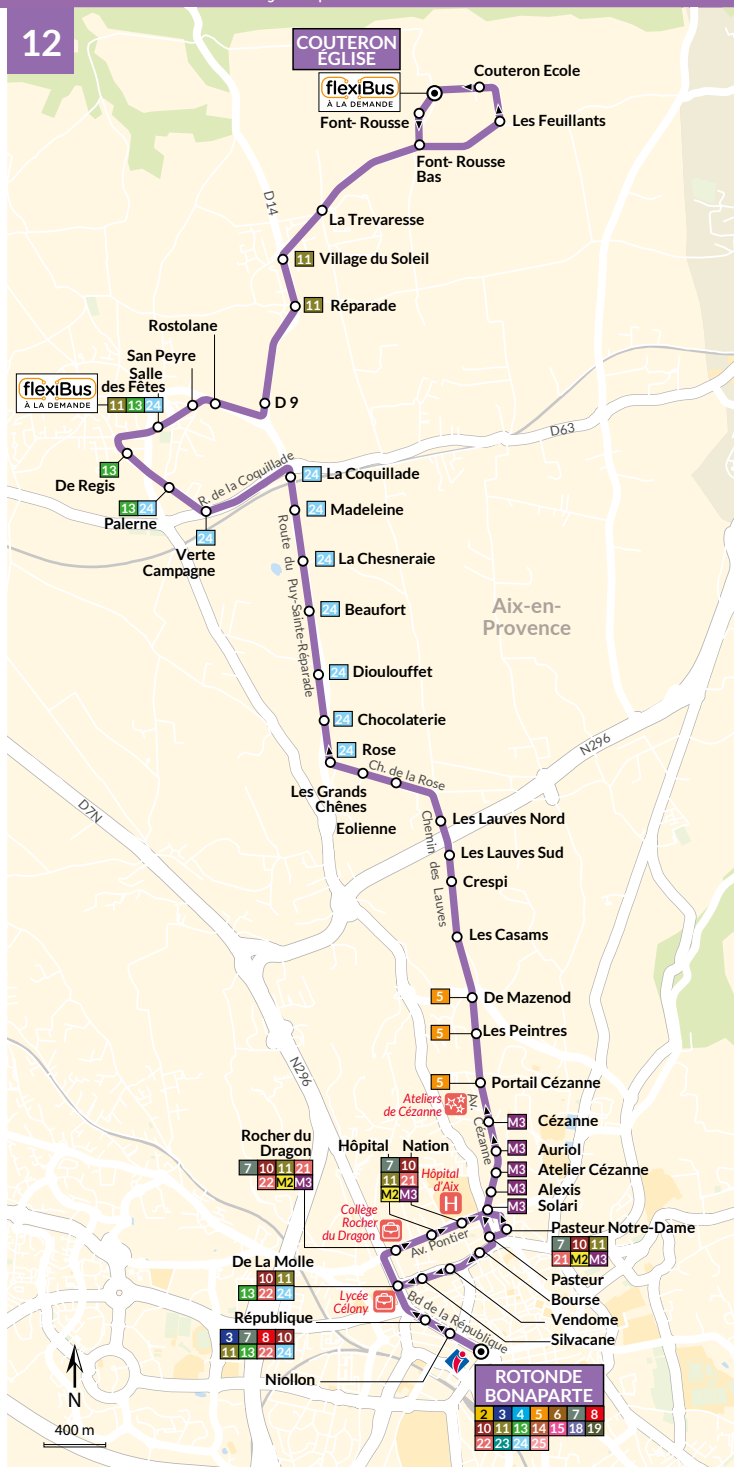

## COUTERON ÉGLISE ROTONDE BONAPARTE

**HORAIRES** Valables à compter du 31 août 2015

- Couteron Église**
- Village du Soleil
- Rostolane
- Salle des Fêtes Puyricard
- La Chesneraie
- Les Lauves Nord
- Cézanne
- Vendôme
- Rotonde Bonaparte**

12

Ne circule pas les dimanches et jours fériés.  
Voir les horaires des dimanches et jours fériés  
de la ligne 11 pour la desserte de Couteron

Sur secteurs Grand Saint-Jean,  
Aqueduc-Pinchinats et  
Venelles-Couteron

Sur secteurs Grand Saint-Jean,  
Aqueduc-Pinchinats et  
Venelles-Couteron

## LUNDI AU SAMEDI

<b>Couteron</b>	20:39	—
Village du Soleil	20:42	—
Rostolane	20:45	—
Salle des Fêtes Puyricard	20:46	21:28
La Chesneraie	20:50	21:32
Les Lauves Nord	20:53	21:35
Cézanne	20:57	21:39
Vendôme	20:59	21:41
<b>Rotonde Bonaparte</b>	21:04	21:46